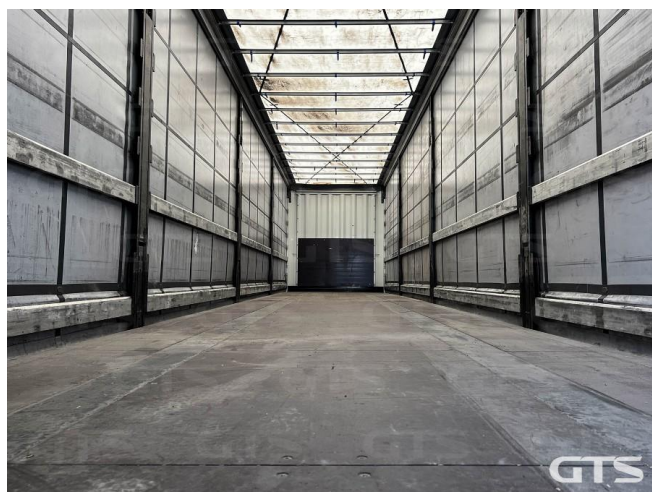

Шторный полуприцеп

Krone SD 2021 г/в

Основные характеристики

Длина: 13.6

Склад: Санкт-Петербург

Количество осей: 3

Марка осей: Krone

Тормоза: Дисковые

Задний портал: Ворота

Тип: Шторный

Сдвижная крыша

Держатель для двух запасных колес

Сдвижные бока

Без пробега по РФ

Обмен техники по схеме trade-in

ABS